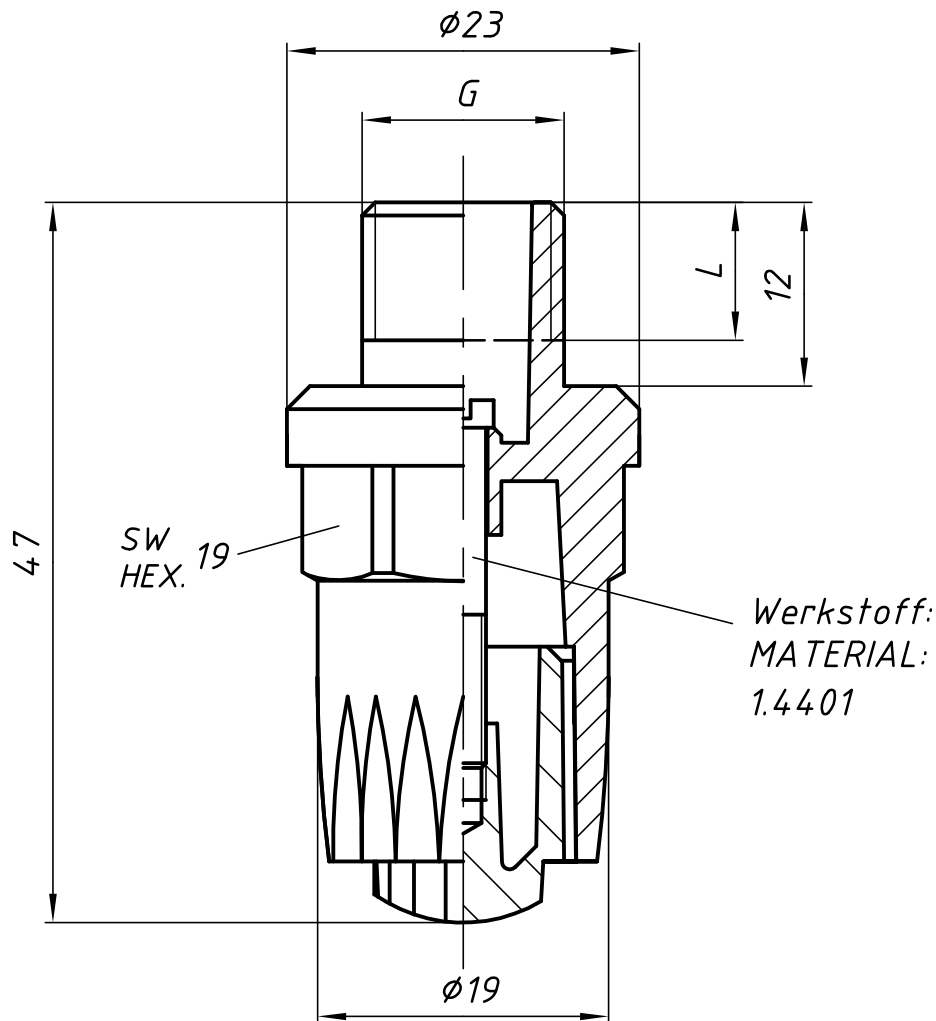

AV-600.326.3W.XX

Ausblasduese

WHISPER BLAST ROUND

Werkstoff: GD-Z410

MATERIAL: GD-Z410

Erzeugnis-Nr. NOZZLE-NO.	G	L
600.326.3W.AC.00.0	G 1/4A ISO 228	9
600.326.3W.BC.00.0	1/4 NPT	10,2
600.326.3W.HG.00.0	M 12x1,25	9,5

Volumenstrom Luft $\dot{V}_n = 15 \text{ m}^3 / \text{h}$ bei 2 bar

FLOW RATE AIR $\dot{V}_N = 15 \text{ M}^3 / \text{H}$ AT 2 BAR

Abmessungen in mm DIMENSIONS IN MM

1996-DEZ-12-AEA-kc