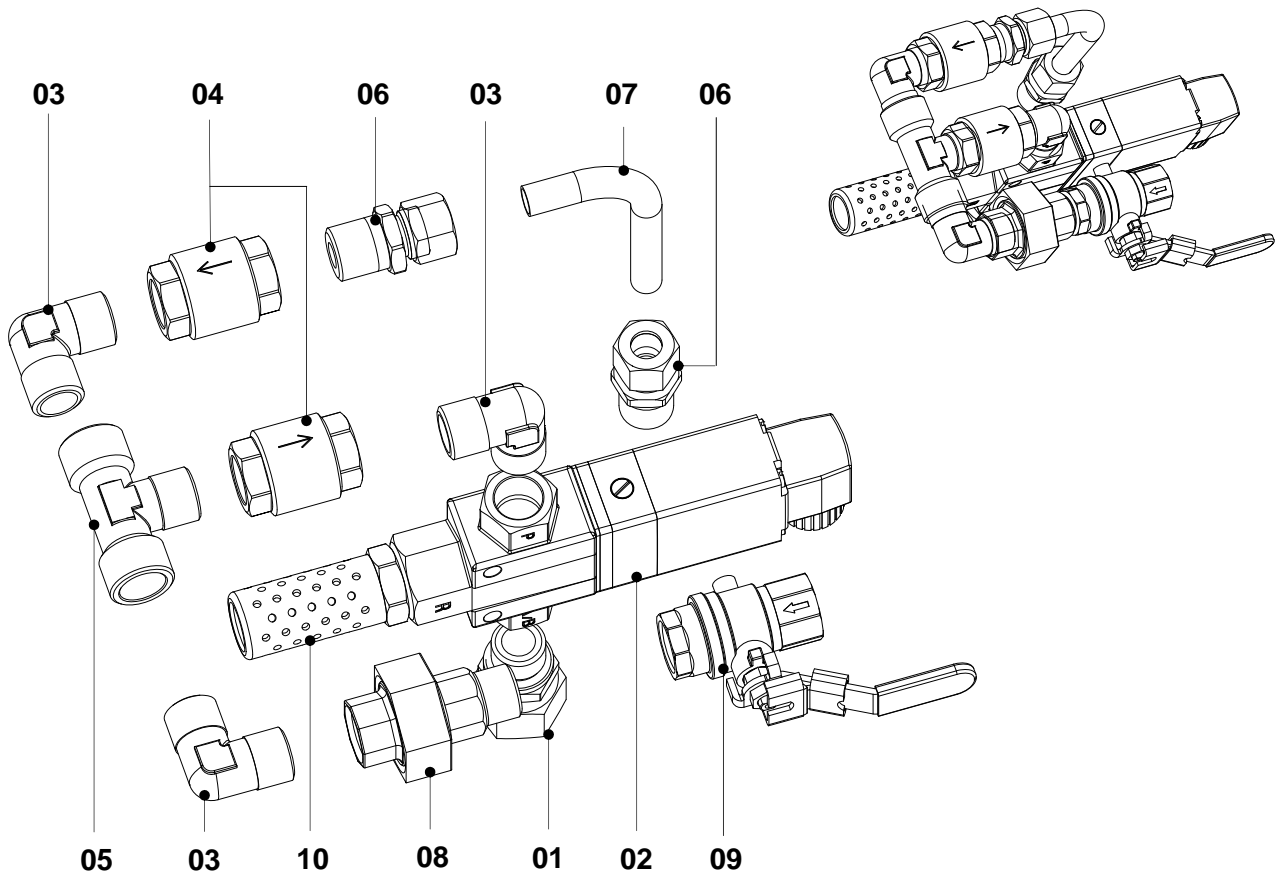

3/2-Wege-Ventil BB mit SIKOBETIC®-2, 110-240V, / 50-60Hz, -40°/+120°C  
 3/2-way-valve BB with SIKOBETIC® -2, 110-240V, / 50-60Hz, -40/+120°C

Pos. / Pos.	Artikel-Nr. / Article-No.	Benennung / Description	Stück / Pcs.
01	02512-02072	Ger. Einschraubstutzen / Straight connecting piece	1
02	03256-01015	3/2-Wege-Ventil BB 110-240V, 50-60Hz, -40°/+120°C / 3/2-way valve BB 110-240V, 50-60Hz, -40°/+120°C	1
03	02536-02003	Winkel / Elbow	3
04	03220-01021	Rückschlagventil / Non-return-valve	2
05	02549-04003	T-Stück / T-piece	1
06	02512-02071	Ger. Einschraubverschraubung / Straight screw connection	2
07	01114-02023	Rohr L=0,16m / Pipe L=0,16m	1
08	02575-04002	Verschraubung / Screwing	1
09	03233-01031	Kugelhahn mit Entlüftungsbohrung / Balltap with venting	1
10	03228-04021	Schalldämpfer / Sound absorber	1