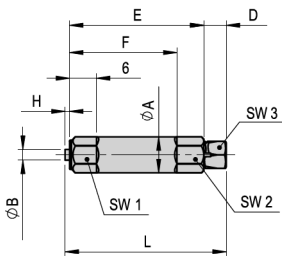

ZUBEHÖR ALLGEMEIN
ACCESSOIRES GÉNÉRAUX
GENERAL ACCESSORIES

Anschlagschraube ASC	Vis d'arrêt ASC	Adjusting stop screw ASC	ASC 08/30	ASC 08/50
Bestellnummer	Article No.	Order No.	11016490	50002345
A			M8 x 1	M8 x 1
B			2.4 mm	2.4 mm
D			5.5 mm	4 mm
E			31 mm	58 mm
F			25 mm	50 mm
H=Hub/Course/Stroke			1 mm	1 mm
L			36.5 mm	62 mm
SW 1			7 mm	7 mm
SW 2			7 mm	8 mm
SW 3			6 mm	7 mm
geeignet für:	destination avec:	pointed for:	CSP 16	CSP 25
Wiederholgenauigkeit	Précision de répétition	Repeating precision	+/- 0.01 mm	+/- 0.01 mm

Anschlagschrauben AS	Vis d'arrêt AS	Adjusting stop screw AS	AS 08/15	AS 08/25	AS 08/40	AS 08/80	AS 12/60
Bestellnummer	Article No.	Order No.	11011202	11004991	11004992	11004993	11004994
A			M8x1	M8x1	M8x1	M8x1	M12x1
B			5.5 mm	5.5 mm	5.5 mm	5.5 mm	8 mm
C			32 mm	42 mm	57 mm	97 mm	78 mm
D			15 mm	25 mm	40 mm	80 mm	60 mm
E			3 mm	3 mm	3 mm	3 mm	4 mm
SW 1			10 mm	10 mm	10 mm	10 mm	12 mm
SW 2			10 mm	10 mm	10 mm	10 mm	14 mm
geeignet für:	destination avec:	pointed for:	GMQ 12 GMQ 20 GMQ 32	RM 12 LM 12 LM 16 LM 20	RM 16 RM 25 LM 12 LM 16 LM 20 LM 25 PMP-c PMP	LM 12 LM 16 LM 20	RM 32 RM 63 LM 32 LM 40
Wiederholgenauigkeit	Précision de répétition	Repeating precision	+/- 0.01 mm	+/- 0.01 mm	+/- 0.01 mm	+/- 0.01 mm	+/- 0.01 mm
Masse	Masse	Masse	0.013 kg	0.016 kg	0.021 kg	0.032 kg	0.058 kg