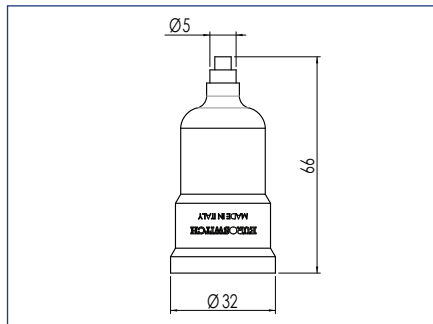

Cappucci e connettori di protezione

Protection cap and connectors

Cappuccio di protezione in gomma

Rubber protective cup

IP54 IP65
cod. 3015001

Per/for MOD. 30-31-32-35-37-40-41-41V
41BC-42-506-700