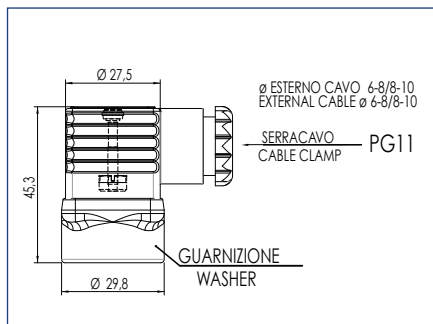

Connettore di protezione

Protective connector

IP65
cod. 3900003

Per/for MOD. 27-28